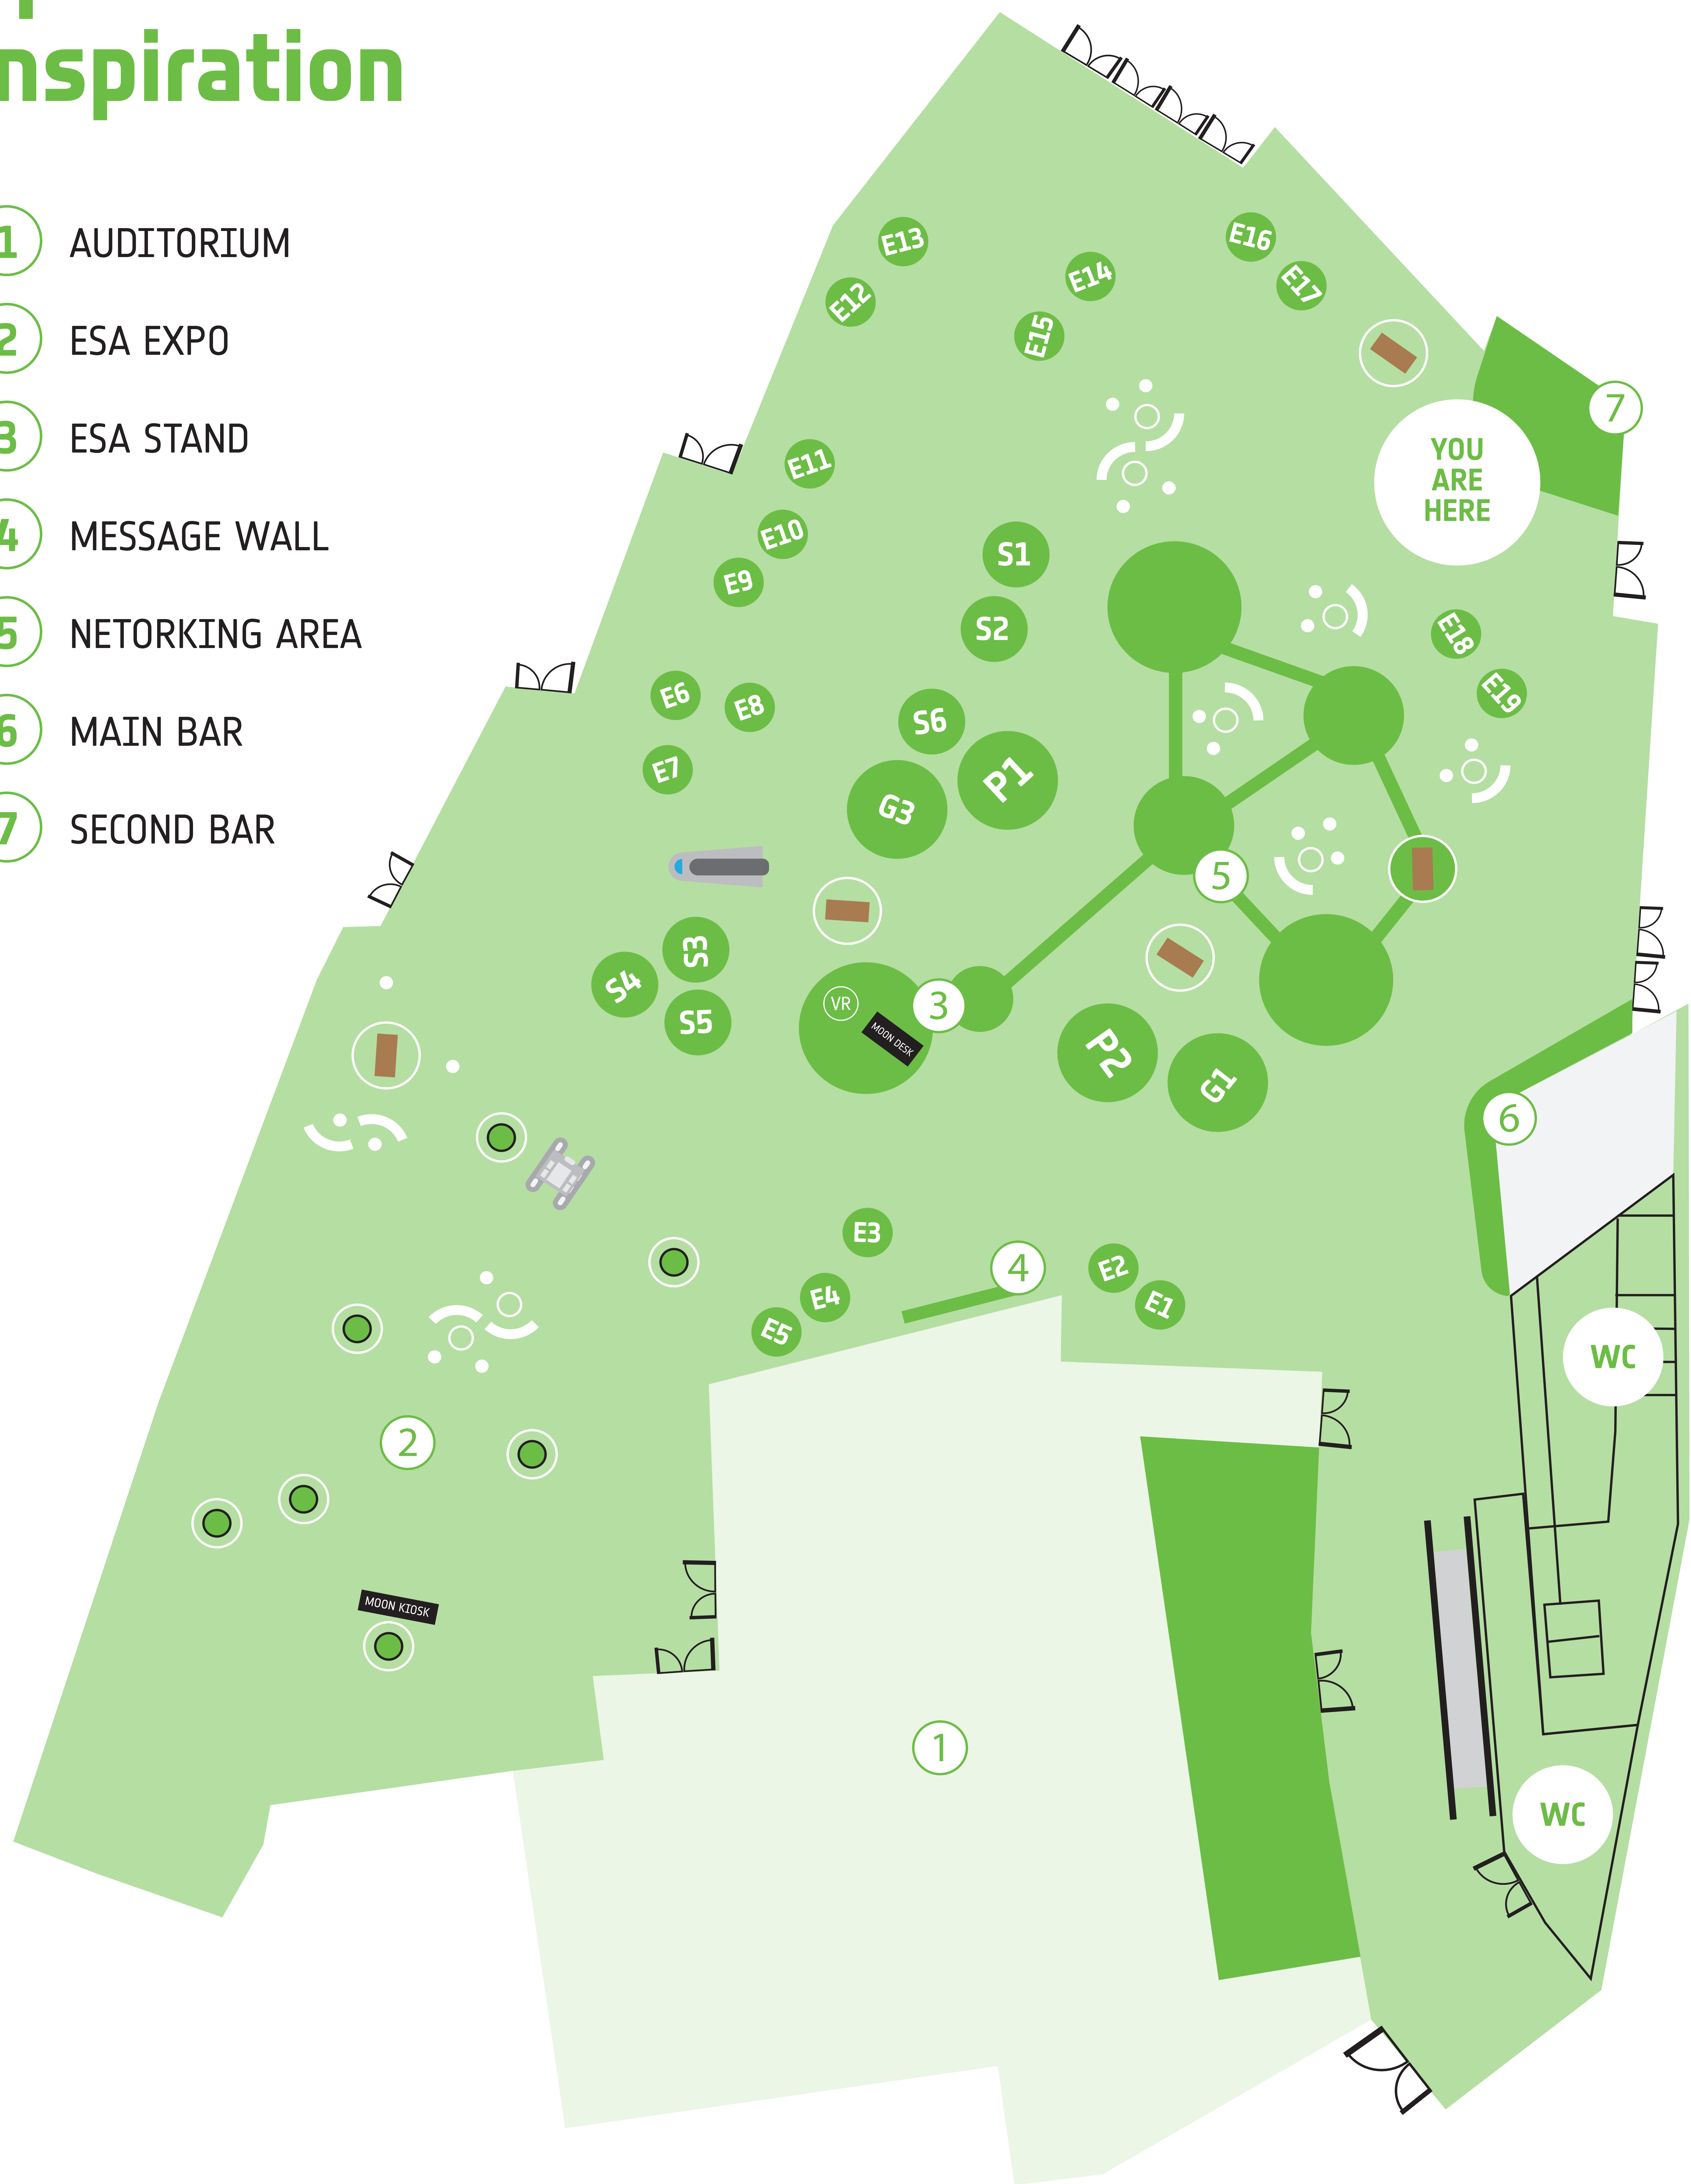

space for inspiration

- 1 AUDITORIUM
- 2 ESA EXPO
- 3 ESA STAND
- 4 MESSAGE WALL
- 5 NETORKING AREA
- 6 MAIN BAR
- 7 SECOND BAR

SPACE AVENUE

- | | | |
|--------------------------------|------------------------|--------------------------------------|
| P1 AIRBUS | E1 Nubalo Studios S.I. | E12 Art and space |
| P2 SOM | E2 Argotec | E13 Music and space |
| G1 GVB | E3 Pico Sats | E14 PLD SPACE |
| G2 MOBGEN | E4 Kyser Italia | E15 Verhaert New Products & Services |
| G3 EAC Spaceship | E5 DTM | E16 Basque Country University |
| S1 Metalysis | E6 CDTI | E17 KIM |
| S2 Alen Space | E7 Open cosmos | E18 Yuzhnoye SDO Space |
| S3 Space Applications Services | E8 Survey Lab | E19 AVS |
| S4 QinetiQ Space | E9 SENER | E20 Airbus |
| S5 Airbus | E10 ISU | E21 Airbus |
| S6 ETS | E11 Satlantis | E22 Airbus |