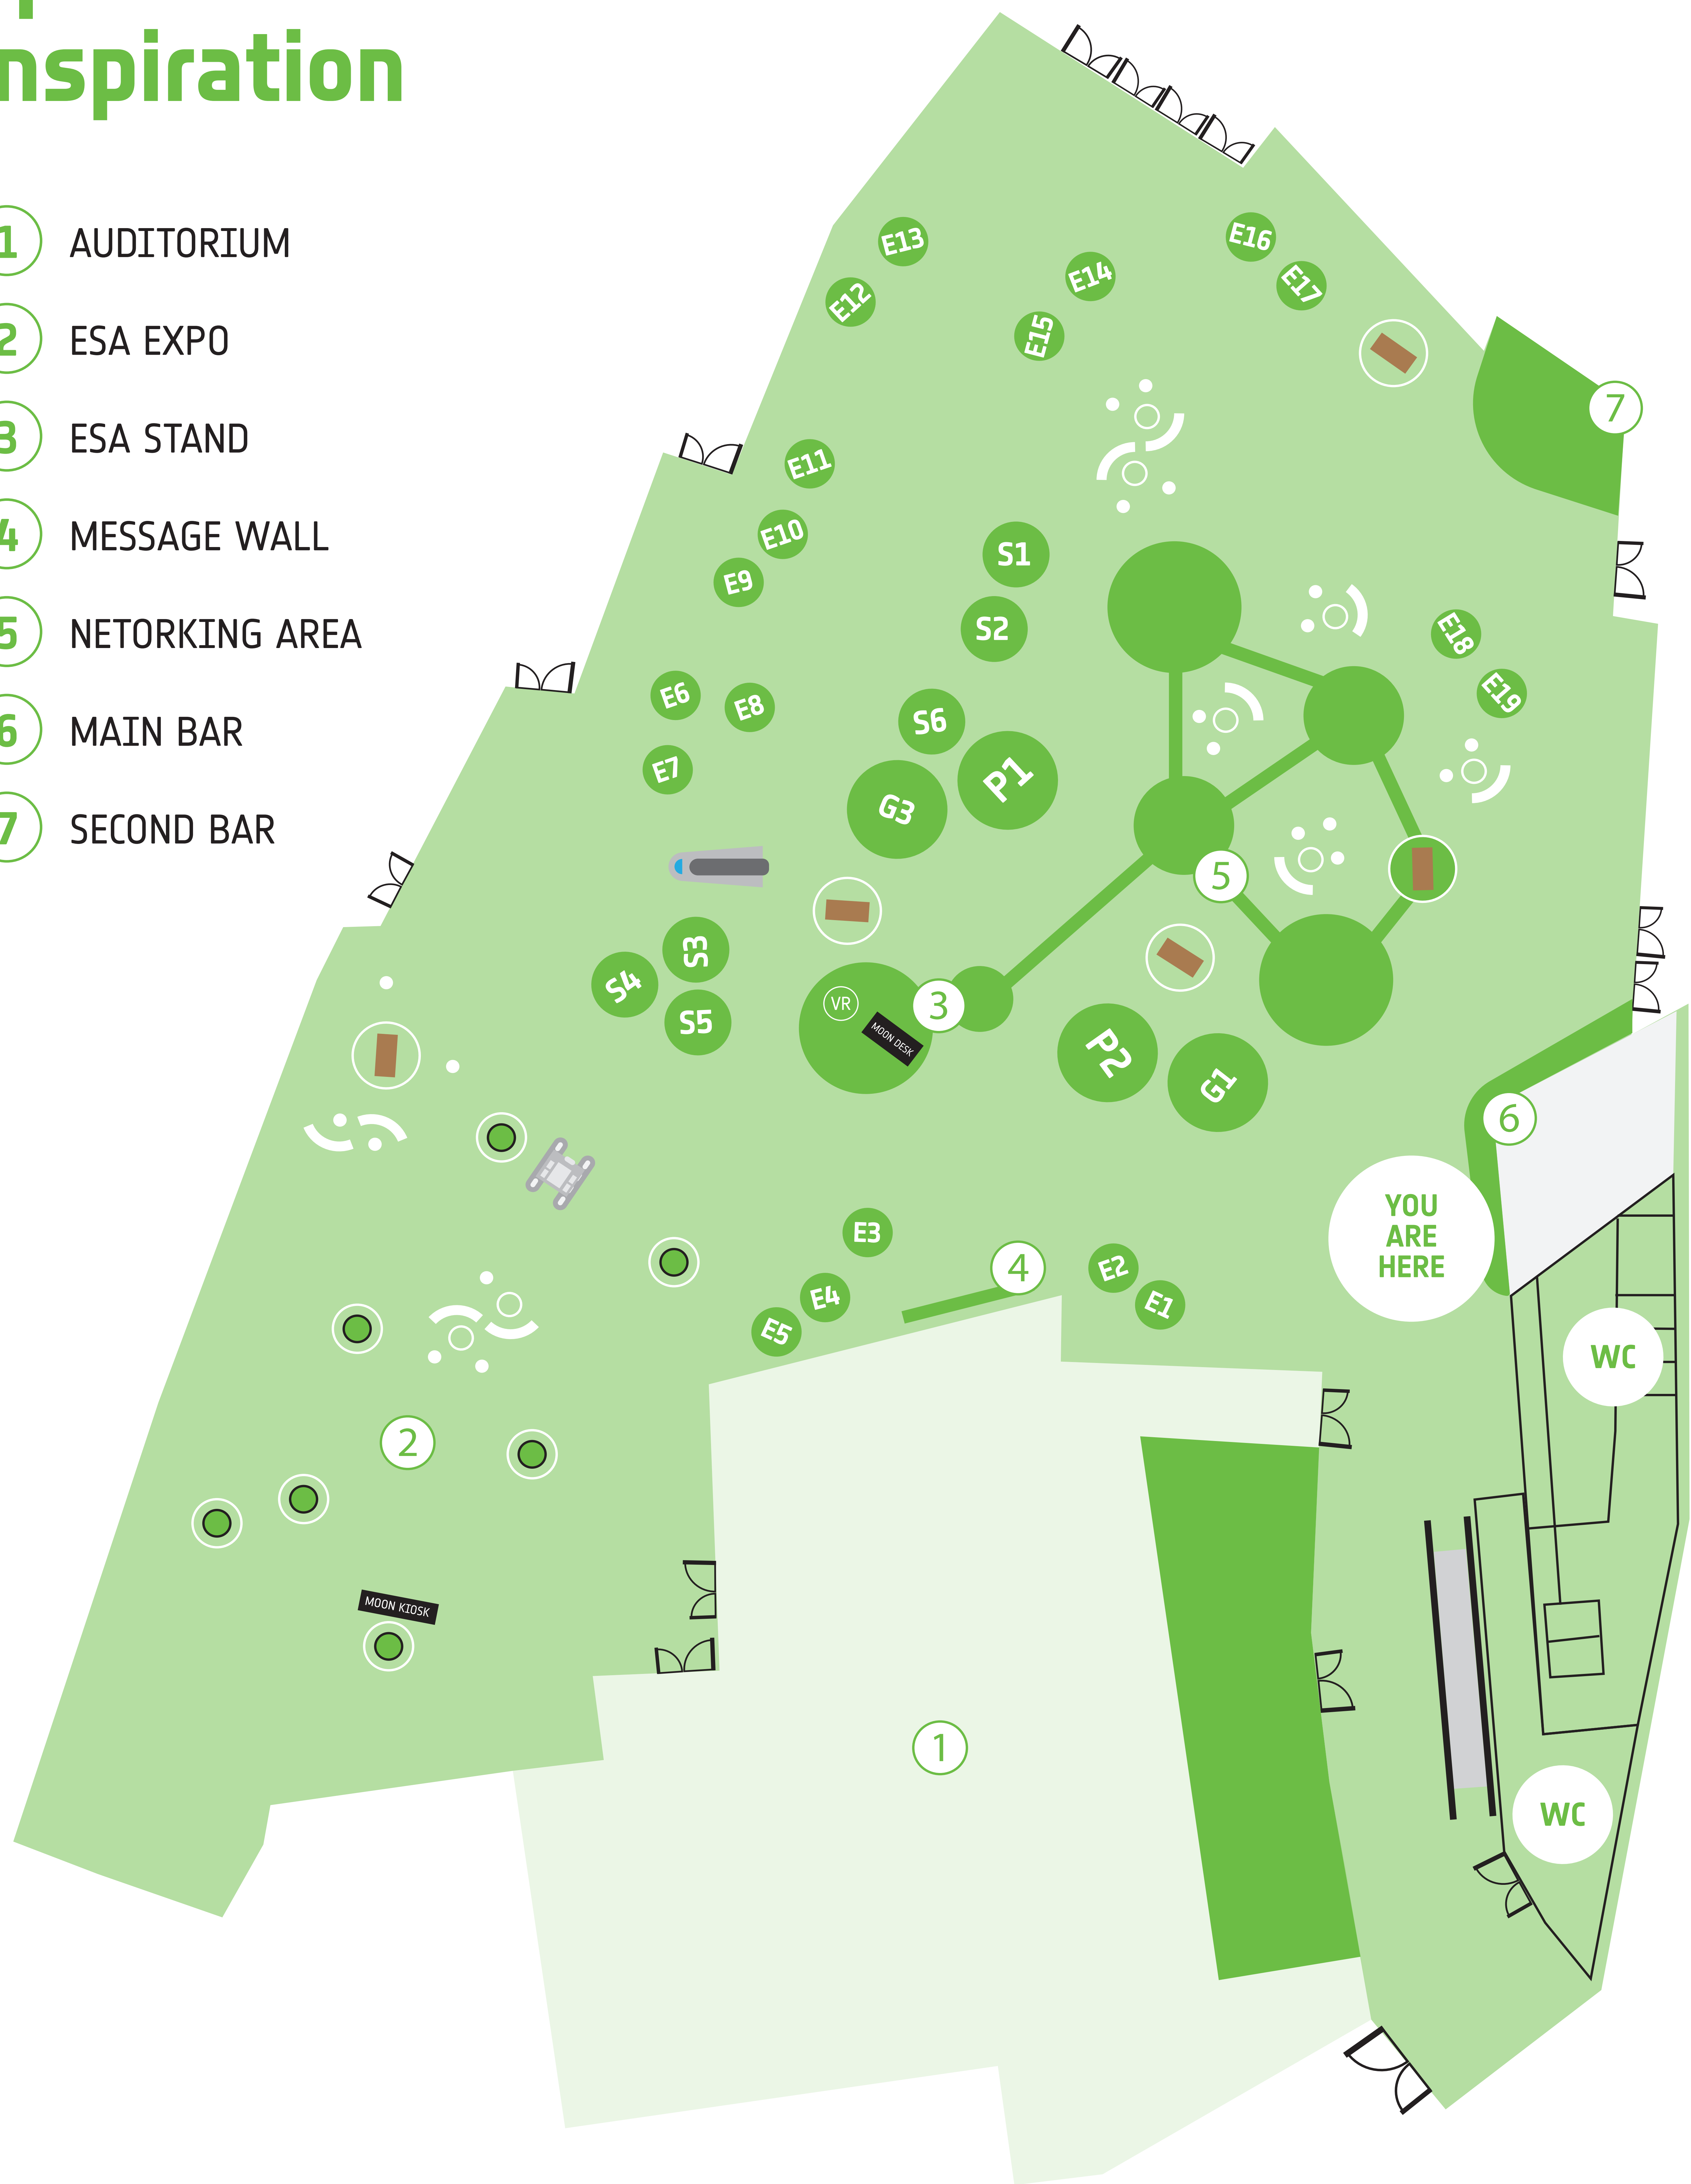

space for inspiration

- 1 AUDITORIUM
- 2 ESA EXPO
- 3 ESA STAND
- 4 MESSAGE WALL
- 5 NETORKING AREA
- 6 MAIN BAR
- 7 SECOND BAR

SPACE AVENUE

- | | | |
|--------------------------------|------------------------|--------------------------------------|
| P1 AIRBUS | E1 Nubalo Studios S.I. | E12 Art and space |
| P2 SOM | E2 Argotec | E13 Music and space |
| G1 GVB | E3 Pico Sats | E14 PLD SPACE |
| G2 MOBGEN | E4 Kyser Italia | E15 Verhaert New Products & Services |
| G3 EAC Spaceship | E5 DTM | E16 Basque Country University |
| S1 Metalysis | E6 CDTI | E17 KIM |
| S2 Alen Space | E7 Open cosmos | E18 Yuzhnoye SDO Space |
| S3 Space Applications Services | E8 Survey Lab | E19 AVS |
| S4 QinetiQ Space | E9 SENER | E20 Airbus |
| S5 Airbus | E10 ISU | E21 Airbus |
| S6 ETS | E11 Satlantis | E22 Airbus |